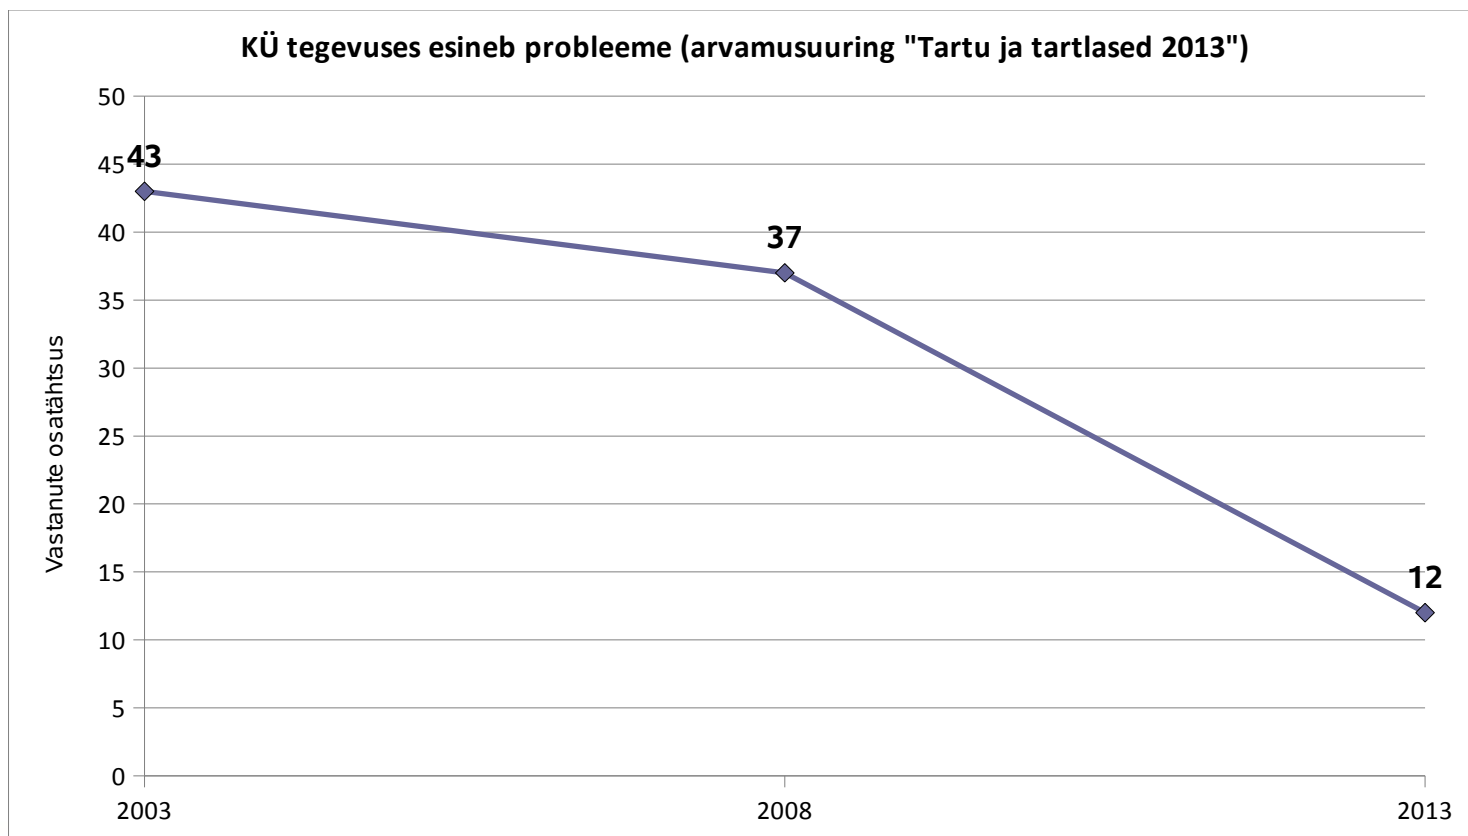

Tartlaste hinnang KÜ tegevusele lähtudes probleemide olemasolust